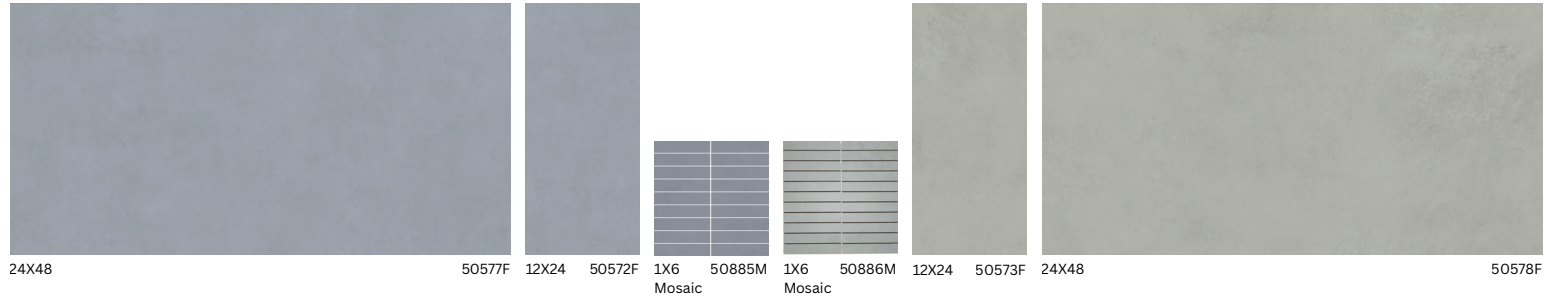

Zilch

Porcelain

Made in Spain 

24X48 | 12X24 | 1X6 Mosaic

Denim

Salvia

Ceniza

Gris

Taupe

Salvia

24X48

50578F

Gris

24X48

50581F

Ceniza

12X24

50574F

Denim

24X48

50577F

Taupe

24X48

50581F