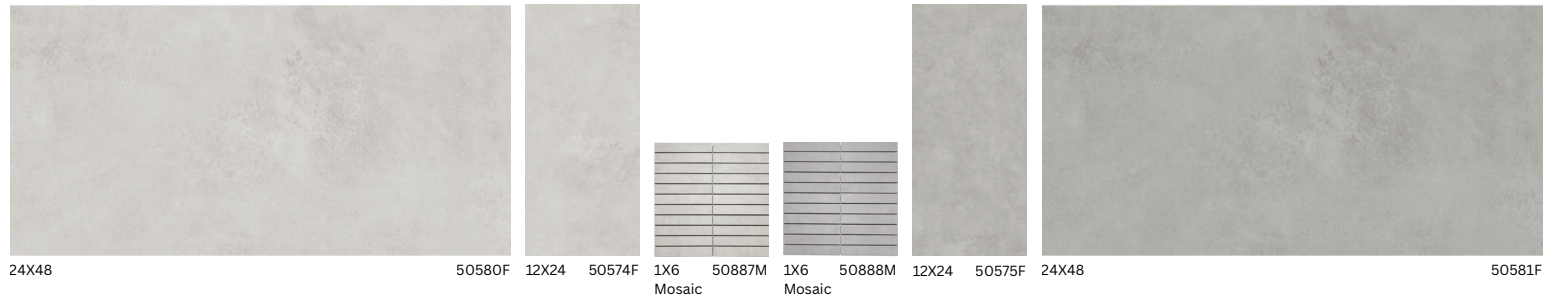

Zilch

Porcelain

Made in Spain 

24X48 | 12X24 | 1X6 Mosaic

Denim

Salvia

Ceniza

Gris

Taupe

Salvia

24X48

50578F

Gris

24X48

50581F

Ceniza

12X24

50574F

Denim

24X48

50577F

Taupe

24X48

50581F