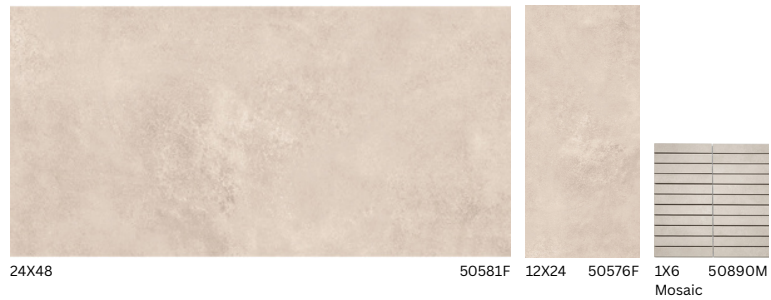

Zilch

Porcelain

Made in Spain 

24X48 | 12X24 | 1X6 Mosaic

Denim

Salvia

Ceniza

Gris

Taupe

Salvia

24X48

50578F

Gris

24X48

50581F

Ceniza

12X24

50574F

Denim

24X48

50577F

Taupe

24X48

50581F