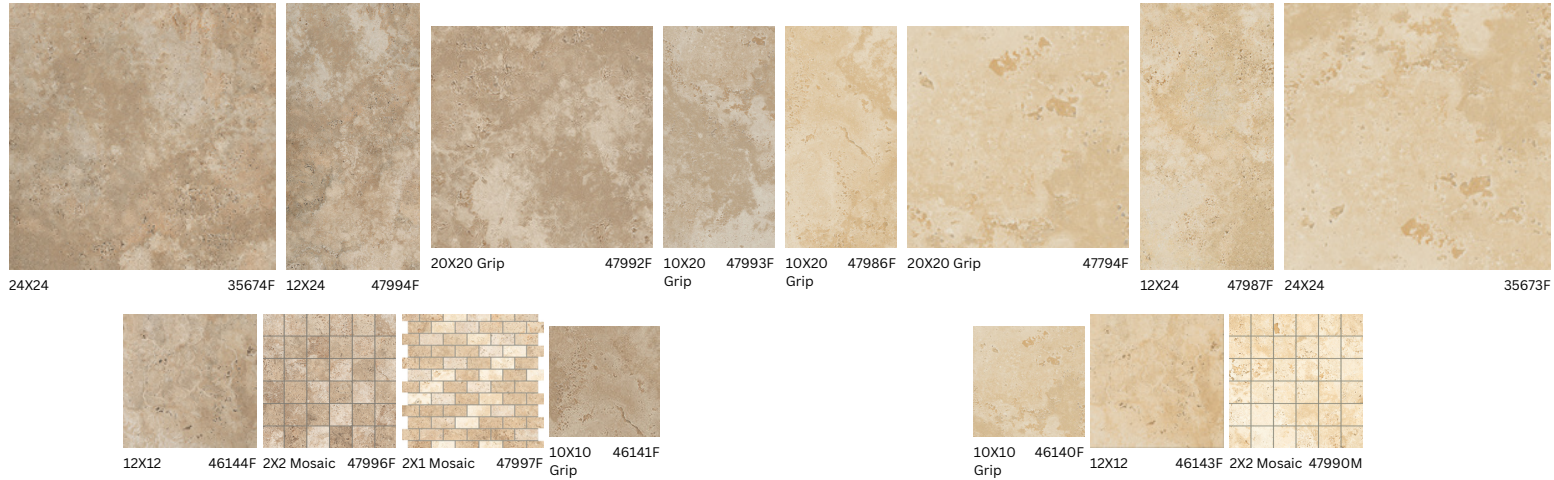

Toscano

Porcelain

Made in Italy 

24X24 | 12X24 | 20X20 | 10X20 | 12X12 | 10X10 |
5X10 | 2X2 Mosaic | 2X1 Mosaic | 2X24 Bullnose

Nux

Ebur

Artis

Ebur/Nux Mix

Candor

Ebur

20X20 Grip 47794F
10X20 Grip 47986F
10X10 Grip 46140F

Artis

20X20 Grip 47794F
10X20 Grip 47986F
10X10 Grip 46140F

Nux

20X20 Grip 47992F
10X20 Grip 47993F
10X10 Grip 46141F

Candor