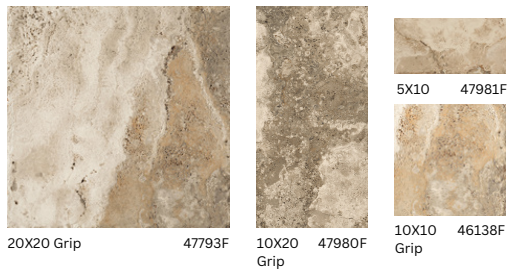

Toscano

Porcelain

Made in Italy 

24X24 | 12X24 | 20X20 | 10X20 | 12X12 | 10X10 |
5X10 | 2X2 Mosaic | 2X1 Mosaic | 2X24 Bullnose

Nux

Ebur

Artis

Ebur/Nux Mix

Candor

Ebur

20X20 Grip 47794F
10X20 Grip 47986F
10X10 Grip 46140F

Artis

20X20 Grip 47794F
10X20 Grip 47986F
10X10 Grip 46140F

Nux

20X20 Grip 47992F
10X20 Grip 47993F
10X10 Grip 46141F

Candor