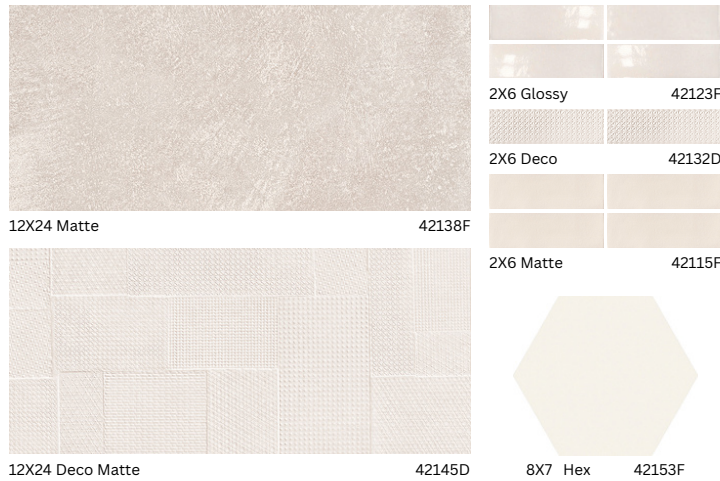

Fango

2X6 Deco 42126D

Cielo

8X7 Hex 42147F

Cenere

2X6 Matte 42098F

Cenere

2X6 Glossy & Matte 42100F & 42098F

info@TilesUnlimitedNY.com

Substance *continued...*

Porcelain

Made in Italy 

12X24 | 12X24 Deco | 2X6 | 2X6 Deco | 8X7 Hex

Salvia

Sabbia

Talco

Nero

Sabbia & Cielo

Sabbia 12X24 Matte
Cielo 2X6 Matte

Salvia & Sabbia

Salvia 2x6 Glossy
Salvia 12X24 Matte
Sabbia 2X6 Glossy
Sabbia 2X6 Matte

42122F
42137F
42121F
42113F

(718) 894-8300

TilesUnlimitedNY.com