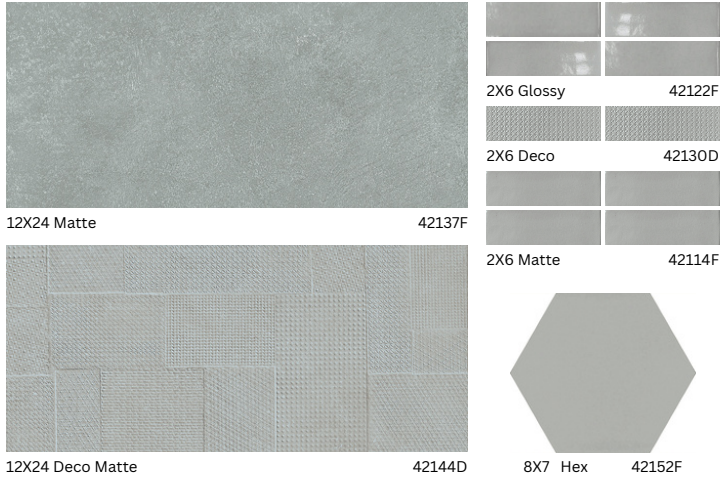

Fango

2X6 Deco 42126D

Cielo

8X7 Hex 42147F

Cenere

2X6 Matte 42098F

Cenere

2X6 Glossy & Matte 42100F & 42098F

info@TilesUnlimitedNY.com

Substance *continued...*

Porcelain

Made in Italy 

12X24 | 12X24 Deco | 2X6 | 2X6 Deco | 8X7 Hex

Salvia

Sabbia

Talco

Nero

Sabbia & Cielo

Sabbia 12X24 Matte
Cielo 2X6 Matte

Salvia & Sabbia

Salvia 2x6 Glossy
Salvia 12X24 Matte
Sabbia 2X6 Glossy
Sabbia 2X6 Matte

42122F
42137F
42121F
42113F

(718) 894-8300

TilesUnlimitedNY.com