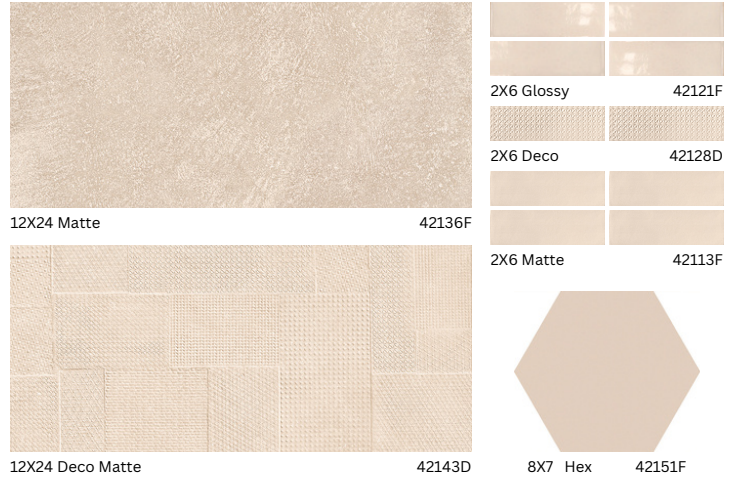

Fango

2X6 Deco 42126D

Cielo

8X7 Hex 42147F

Cenere

2X6 Matte 42098F

Cenere

2X6 Glossy & Matte 42100F & 42098F

(718) 894-8300

														
EXCLUDES 2X6 Shiny							9.5 MM	3 PEI	4 PEI	5 PEI	V3	DCOF ≥0.42	DCOF Wet ≥0.50	
							12X24, 2X6 Deco	2X6 Glossy	2X6 Matte	12X24, Hex		2X6 Matte	12X24, Hex	

TilesUnlimitedNY.com

info@TilesUnlimitedNY.com

Substance *continued...*

Porcelain

Made in Italy 

12X24 | 12X24 Deco | 2X6 | 2X6 Deco | 8X7 Hex

Salvia

Sabbia

Talco

Nero

Sabbia & Cielo

Sabbia 12X24 Matte
Cielo 2X6 Matte

Salvia & Sabbia

Salvia 2x6 Glossy
Salvia 12X24 Matte
Sabbia 2X6 Glossy
Sabbia 2X6 Matte

42122F
42137F
42121F
42113F

(718) 894-8300

TilesUnlimitedNY.com