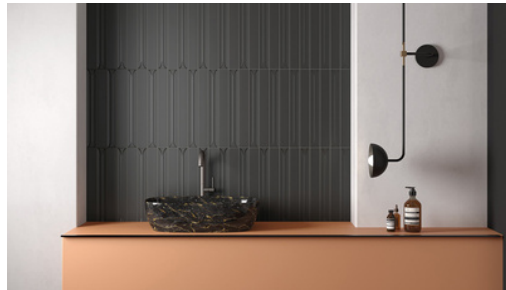

Graphite

2X16 Deco 50092W