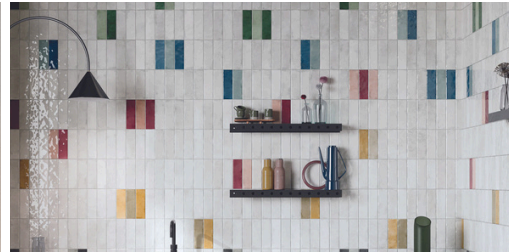

White, Grey & Black

2.5X8 44690W