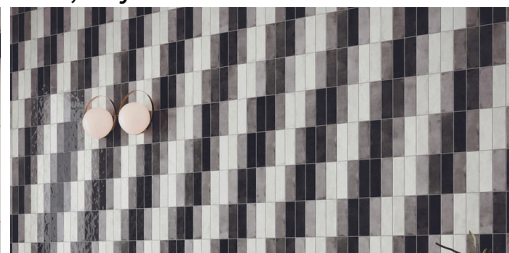

**Black, Grey, Flamingo & Sage**

2.5X8 44680W, 44683W, 44682W & 44688W

**Light Blue & Navy**

4X4 & 2.5X8 44684W & 44765W

**Ochre & Grey**

2.5X8 44685W & 44683W

**Light Blue**

4X4 44696W

**White**

2.5X8 44690W

**Flamingo**

2.5X8 44682W

**White**

2.5X8 44690W

**White, Grey & Black**

2.5X8 44690W, 44683W & 44680W