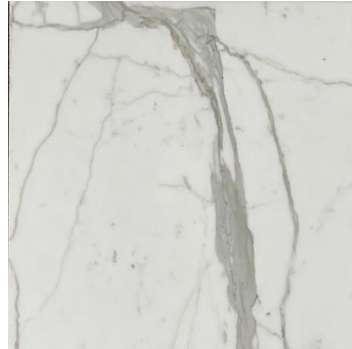

# Marble Checkerboard

Natural Stone

12X12 | 18X18 | 24X24

**Dynasty White**

12X12 44955F  
18X18 44946F  
24X24 64449F

**Zorba Green**

18X18 44947F

**Calacatta Gold**

18X18 44948F  
24X24 64489F

**Calacatta Oliva**

18X18 44950F  
24X24 64469F

**Nero Marquina**

12X12 44956F  
18X18 44951F  
24X24 64459F

**Silia**

12X12 44960F  
18X18 44952F  
24X24 64479F

**Calacatta Lincoln**

18X18 44953F

**Calacatta Golden**

18X18 44954F

**Zorba Green & Calacatta Oliva**

18X18 44947F & 44950F

**Zorba Green & Dynasty White**

18X18 44947F & 44946F

**Silia & Calacatta Gold**