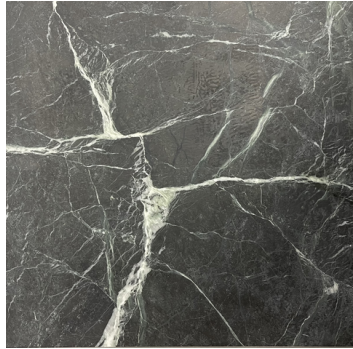

# Marble Checkerboard

Natural Stone

12X12 | 18X18 | 24X24

**Dynasty White**

12X12 44955F  
18X18 44946F  
24X24 64449F

**Zorba Green**

18X18 44947F

**Calacatta Gold**

18X18 44948F  
24X24 64489F

**Calacatta Oliva**

18X18 44950F  
24X24 64469F

**Nero Marquina**

12X12 44956F  
18X18 44951F  
24X24 64459F

**Silia**

12X12 44960F  
18X18 44952F  
24X24 64479F

**Calacatta Lincoln**

18X18 44953F

**Calacatta Golden**

18X18 44954F

**Zorba Green & Calacatta Oliva**

18X18 44947F & 44950F

**Zorba Green & Dynasty White**

18X18 44947F & 44946F

**Silia & Calacatta Gold**