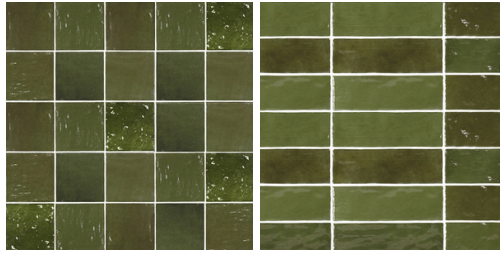

Gris Nuage

5X5 40945W 2.5X8 57329W

Wheat

5X5 40951W 2.5X8 40955W

Botanical Green

5X5 40950W 2.5X8 51009W

Lavenda Blue

5X5 40948W 2.5X8 40954W

Blue Reef

2.5X8 40953W

Blanc

5X5 40946W

Botanical Green

2.5X8 51009W

Lavenda Blue

5X5 40948W