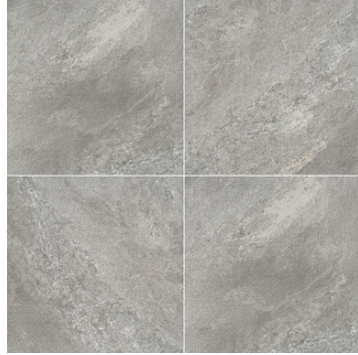

# Igneous

Porcelain Paver

Made in Italy 

24X24 | 24X48 | Jumbo Multi Size Pattern | 13X24 Pool Coping

Beige

24X24

13142F

Gray

24X24

25534F

24X48

47455F

Jumbo Multi Size Pattern

47456F

Beige

24X24

13142F

Beige

24X24

13142F

Gray

24X24

25534F

Gray