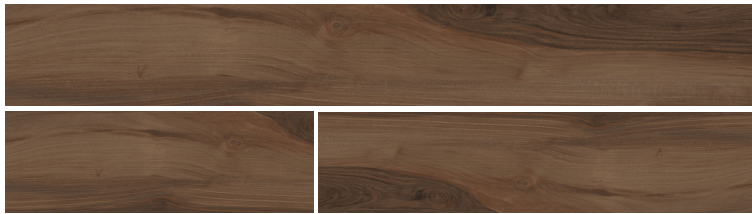

# Enchanted Forest

Porcelain Wood Look

Made in Italy 

8X40

**Milk**

8x40 22946F

**Cinnamon**

8x40 22942F

**Sepia**

8x40 22947F

**Dust**

8x40 22945F

**Coffee**

8x40 22943F

**Cream**

8x40 22944F

**Milk**

8x40 22946F

**Cinnamon**

8x40 22942F

**Sepia**

8x40 22947F

**Dust**

8x40 22945F