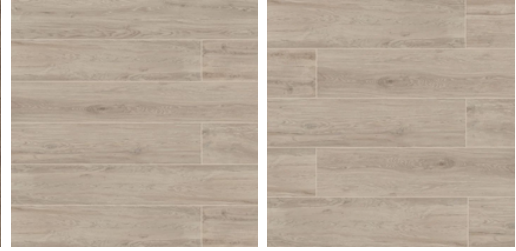

Cohesive Wood

Porcelain

Made in Italy

8X48 | 12X48

White

8X48 46004F 12X48 46010F

Taupe

8X48 46003F 12X48 46009F

Grey

8X48 45999F 12X48 46006F

Beige

8X48 45998F 12X48 46005F

Sand

8X48 46002F 12X48 46008F

Nut

8X48 46000F 12X48 46007F

White

8X48 46004F 12X48

Taupe

46009F 8X48

Grey

45999F 8X48

Beige

8X48 45998F 12X48