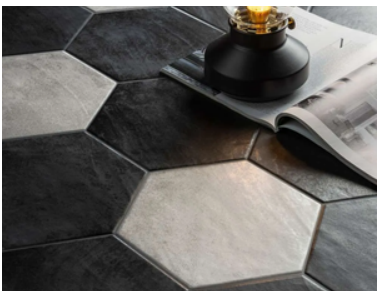

Nero & Grigio

8X8 Matte Hex 43267F & 43266F