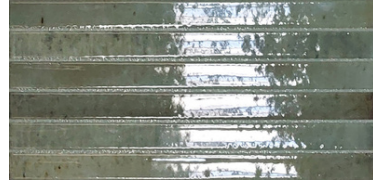

Sticks

Porcelain

Made in Italy 

3X10 | 0.5X10 | Bullnose

Ash

3X10 46083W

0.5X10 46092W

Curry

3X10 46084W

0.5X10 46093W

Forest

3X10 46085W

0.5X10 46094W

Grape

3X10 46086W

0.5X10 46095W

Honey

3X10 46087W

0.5X10 46096W

Licorice

3X10 46088W

0.5X10 46097W

Milk

3X10 46089W