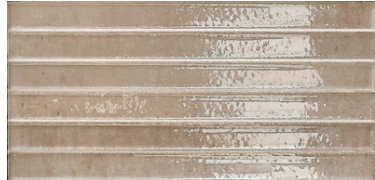

Sticks

Porcelain

Made in Italy 

3X10 | 0.5X10 | Bullnose

Ash

3X10 46083W

0.5X10 46092W

Curry

3X10 46084W

0.5X10 46093W

Forest

3X10 46085W

0.5X10 46094W

Grape

3X10 46086W

0.5X10 46095W

Honey

3X10 46087W

0.5X10 46096W

Licorice

3X10 46088W

0.5X10 46097W

Milk

3X10 46089W