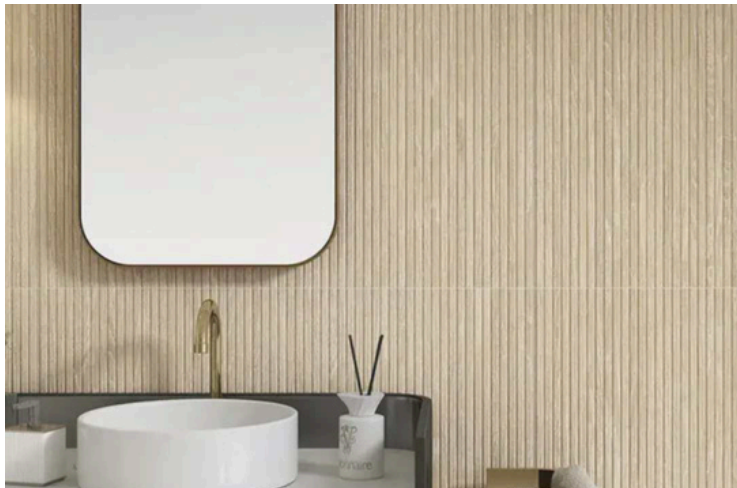

Original

24X48

44530W