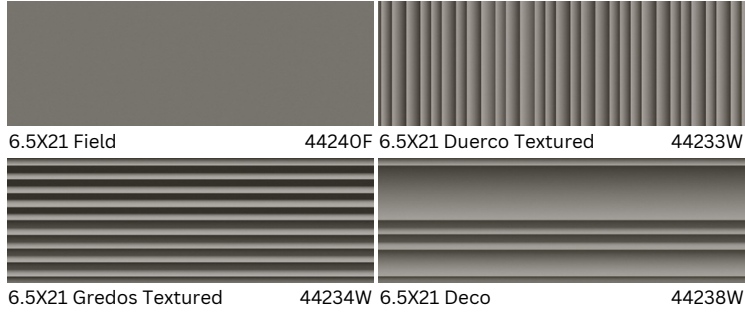

Ribbed Elegance

Porcelain

Made in Spain 

6.5X21 Field Tile | 6.5X21 Duerco |
6.5X21 Gredos | 6.5X21 Ordesa

Graphite

Silver

White

White

6.5X21 Duerco 11475W

Graphite

6.5X21 Ordesa 44238W

Graphite

6.5X21 Field 44240F

Silver

6.5X21 Duerco 44232W

White

6.5X21 Gredos 44235W

Silver

6.5X21 Gredos & Ordesa 44235W & 44239W

FLOOR	WALL	RELIEF / 3D	SHOWER WALL	MATTE	FROST/EXTERIOR	SLIP	SHADE	THICKNESS	THICKNESS
Field	Gredos, Duerco, Deco	Gredos, Duerco, Deco	Field	Field	Field	DCOF 0.76	V1	Field 11MM	Gredos, Duerco, Deco 12 MM