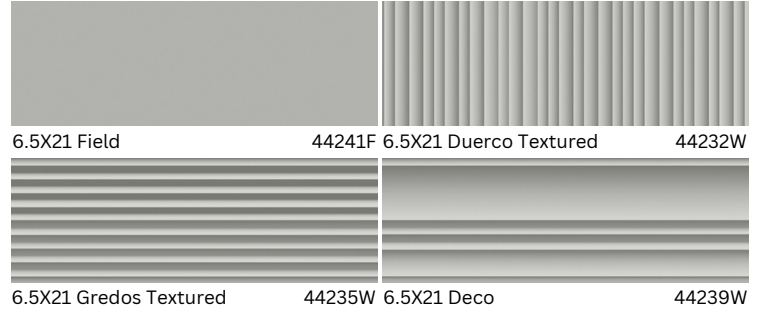

Ribbed Elegance

Porcelain

Made in Spain 

6.5X21 Field Tile | 6.5X21 Duerco |
6.5X21 Gredos | 6.5X21 Ordesa

Graphite

Silver

White

White

6.5X21 Duerco 11475W

Graphite

6.5X21 Ordesa 44238W

Graphite

6.5X21 Field 44240F

Silver

6.5X21 Duerco 44232W

White

6.5X21 Gredos 44235W

Silver

6.5X21 Gredos & Ordesa 44235W & 44239W

FLOOR	WALL	RELIEF / 3D	SHOWER WALL	MATTE	FROST/EXTERIOR	SLIP	SHADE	THICKNESS	THICKNESS
Field	Gredos, Duerco, Deco	Gredos, Duerco, Deco	Field	Field	Field	DCOF 0.76	V1	Field 11MM	Gredos, Duerco, Deco 12 MM