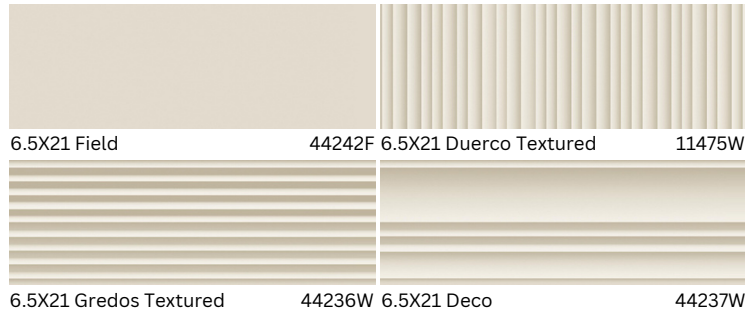

Ribbed Elegance

Porcelain

Made in Spain 

6.5X21 Field Tile | 6.5X21 Duerco |
6.5X21 Gredos | 6.5X21 Ordesa

Graphite

Silver

White

White

6.5X21 Duerco 11475W

Graphite

6.5X21 Ordesa 44238W

Graphite

6.5X21 Field 44240F

Silver

6.5X21 Duerco 44232W

White

6.5X21 Gredos 44235W

Silver

6.5X21 Gredos & Ordesa 44235W & 44239W

FLOOR	WALL	RELIEF / 3D	SHOWER WALL	MATTE	FROST/EXTERIOR	SLIP	SHADE	THICKNESS	THICKNESS
Field	Gredos, Duerco, Deco	Gredos, Duerco, Deco	Field	Field	Field	DCOF 0.76	V1	Field 11MM	Gredos, Duerco, Deco 12 MM