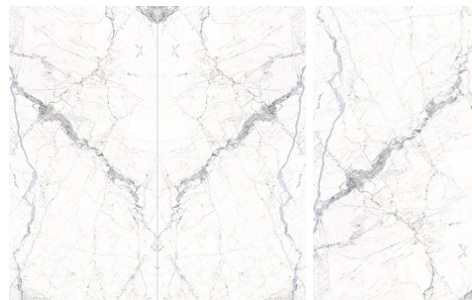

Marble Symmetry

Porcelain

Made in Spain 

24X48 | 24X48 Bookmatch "A" | 24X48 Bookmatch "B"

Carrara

24X48 Book A: 49063F 24X48 Book B: 49064F 24X48 49057F

Opera White

24X48 Book A: 49067F 24X48 Book B: 49068F 24X48 49060F

Chile White

24X48 Book A: 49065F 24X48 Book B: 49066F 24X48 49058F

Windsor White

24X48 Book A: 49072F 24X48 Book B: 49073F 24X48 49061F

Windsor Black

24X48 Book A: 49070F 24X48 Book B: 49071F 24X48 49061F

Carrara