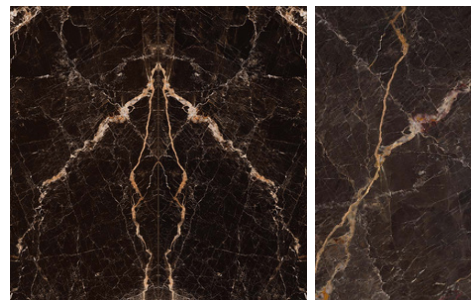

Marble Symmetry

Porcelain

Made in Spain 

24X48 | 24X48 Bookmatch "A" | 24X48 Bookmatch "B"

Carrara

24X48 Book A: 49063F 24X48 Book B: 49064F 24X48 49057F

Opera White

24X48 Book A: 49067F 24X48 Book B: 49068F 24X48 49060F

Chile White

24X48 Book A: 49065F 24X48 Book B: 49066F 24X48 49058F

Windsor White

24X48 Book A: 49072F 24X48 Book B: 49073F 24X48 49061F

Windsor Black

24X48 Book A: 49070F 24X48 Book B: 49071F 24X48 49061F

Carrara

24X48: 49057F, Book A: 258793F, Book B: 49064F 24X48

Windsor Black

24X48 Book A: 49070F Book B: 49071F

Chile White

24X48 Book A: 49065F Book B: 49066F

Opera White

Book A: 49067F, Book B: 49068F 24X48

Windsor White