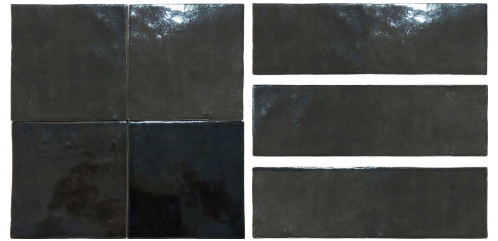

Kasbah

Ceramic

Made in Spain 

4X4 | 2.5X8 | 1X8 Bullnose

Marine

4X4 40201W 2.5X8 40216W

White

4X4 40211W 2.5X8 40217W

Beige

4X4 40213W 2.5X8 40220W

Green

4X4 40208W 2.5X8 40215W

Salt

4X4 40212W 2.5X8 40218W

Black

4X4 40207W 2.5X8 40214W

Marine

2.5X8 40216W

Green

2.5X8 40215W

Black

2.5X8 40214W

Beige

4X4 40213W

White

4X4 40211W

Salt

4X4 40212W

Green

4X4 40208W 4X4

Black

40207W 2.5X8