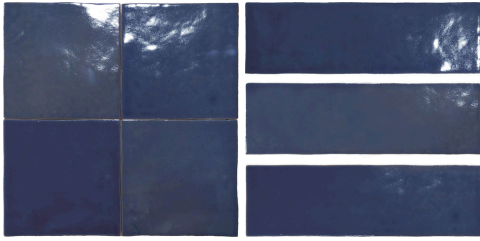

Kasbah

Ceramic

Made in Spain 

4X4 | 2.5X8 | 1X8 Bullnose

Marine

4X4 40201W 2.5X8 40216W

White

4X4 40211W 2.5X8 40217W

Beige

4X4 40213W 2.5X8 40220W

Green

4X4 40208W 2.5X8 40215W

Salt

4X4 40212W 2.5X8 40218W

Black

4X4 40207W 2.5X8 40214W