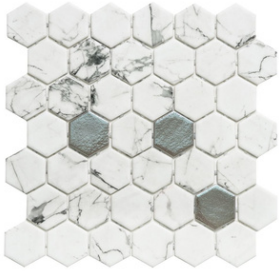

Fosco

Alaia

2X2 Hex XL • Matte & Shiny 40297M