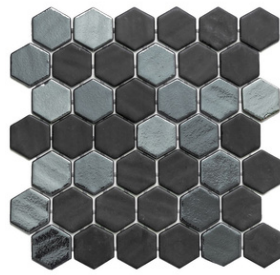

Penta Mix

2X2 Hex XL • Matte & Shiny 40304M