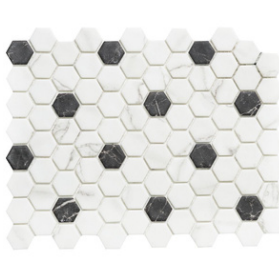

Fosco

1X1 Hex • Matte 40302M