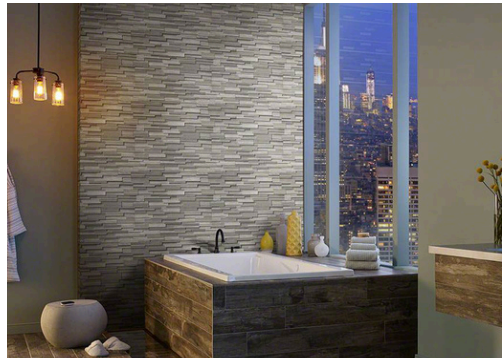

6"x6"x18" Corner

6"x6"x18" Corner

White Oak

6X24 34894W

Gray Oak

6X24 34895W

Arctic White

6X24 39400W